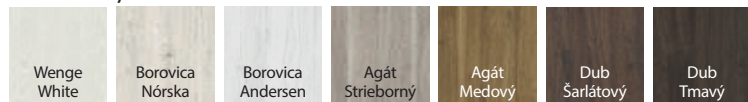

Fólia Portasynchro 3D =♥♥♥◇◇◇◇◇