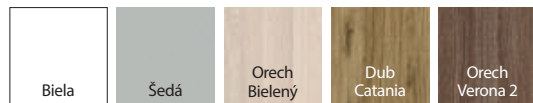

PALETA FARIEB PORTA

Povrch Portadecor=♥♥♥◇◇◇◇◇