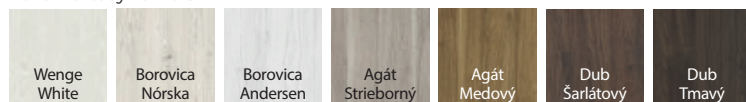

## PALETA FARIEB PORTA

Povrch Portadecor = ♥♥♥♥♥

Fólia Portasynchro 3D = ♥♥♥♥♥

Fólia Portaperfect 3D = ♥♥♥♥♥