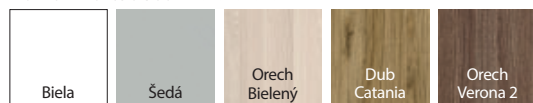

## PALETA FARIEB PORTA

Povrch Portadecor = ♥♥♥♥♥

Fólia Portasynchro 3D = ♥♥♥♥♥

Fólia Portaperfect 3D = ♥♥♥♥♥