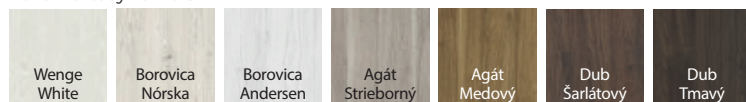

VERTE HOME G

RÁMOVÁ KOLEKCIA DVERÍ

PALETA FARIEB PORTA

Povrch Portadecor ♥♥♥♥♥

Fólia Portasynchro 3D ♥♥♥♥♥

Fólia Portaperfect 3D ♥♥♥♥♥

ALTERNATÍVY PRESKLENIA

model G.0