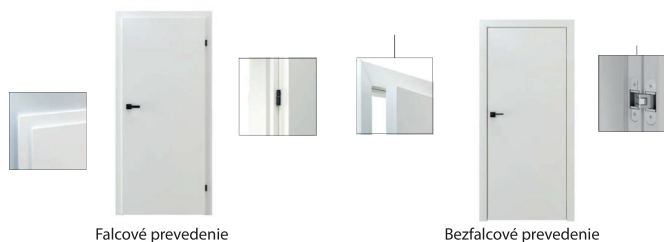

01

Kridlo dverí

Tvorené skladaným rámom.
Výplň krídla tvorí odolná lisovaná MDF doska

02

Zárubňa

V štandarde MDF zárubňa vo falcovom prevedení
K dispozícii obložka 6cm alebo 8cm

03

Zasklenie

Matné tvrdené sklo s hrúbkou 4mm
K dispozícii s priehľadným sklom

04

Doplňkové možnosti

Možnosť bezfalcového prevedenia alebo posuvného systému
K dispozícii čierne pánty.

Falcové prevedenie

Bez falcového prevedenia