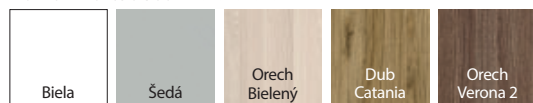

VERTE HOME G

RÁMOVÁ KOLEKCIA DVERÍ

PALETA FARIEB PORTA

Povrch Portadecor ♥♥♥♥♥

Fólia Portasynchro 3D ♥♥♥♥♥

Fólia Portaperfect 3D ♥♥♥♥♥

ALTERNATÍVY PRESKLENIA

model G.0