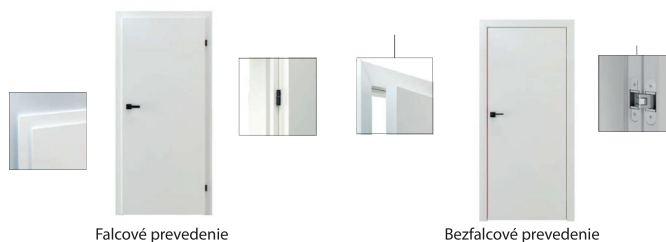

Doplňkové možnosti

Možnosť bezfalcového prevedenia alebo posuvného systému
K dispozícii čierne pánty.

Falcové prevedenie

Bezfalcové prevedenie