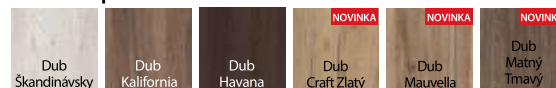

SLIDE

Posuvný systém SLIDE

EFEKT

Posuvný systém EFEKT

DEKORY Systém SLIDE

Fólia Portaperfect 3D

Gladstone / Halifax

DEKORY systém EFEKT

Fólia Portaperfect 3D

Gladstone / Halifax

Lak Premium

Lakovaná fólia Matt

TECHNICKÉ INFORMÁCIE

Systém SLIDE

KONŠTRUKCIA KRÍDLA

Výplň tvorí dutinková drevotrieska. Celok je obložený HDF doskou.