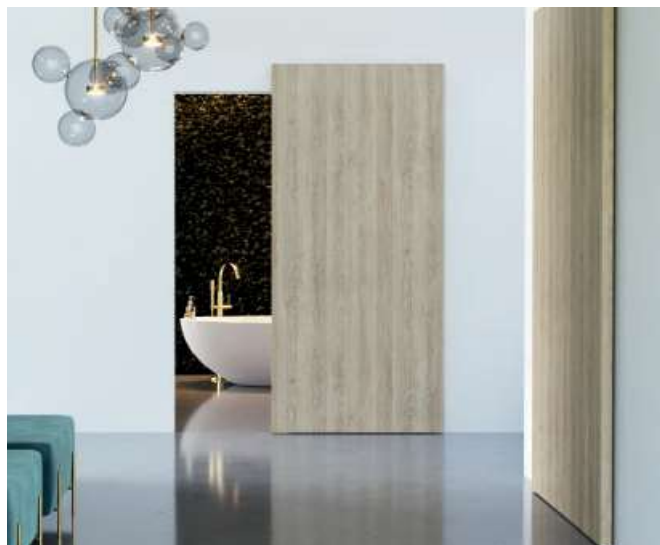

EFEKT

Posuvný systém EFEKT