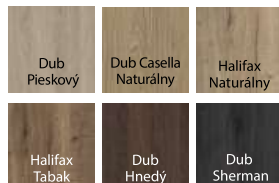

Gladstone / Halifax