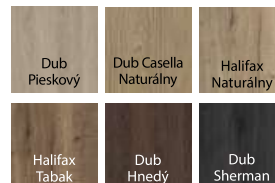

Fólia Portaperfect 3D

Gladstone / Halifax

Lak Premium

Lakovaná fólia Matt

TECHNICKÉ INFORMÁCIE

Systém SLIDE

KONŠTRUKCIA KRÍDLA

Výplň tvorí dutinková drevotrieska. Celok je obložený HDF doskou.