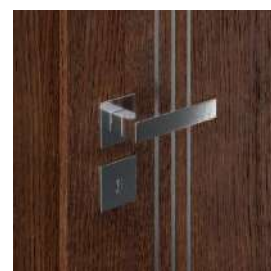

Natura LINE E2, Nero, kľučka ELEGANT strieborná

POVRCHOVÁ
ÚPRAVA Z
PRÍRODNEJ DYHY

NA DETAILLE
ZÁLEŽÍ

EKOLOGICKY
LAKY NA VODNEJ
BÁZE

model F.1

model A.1

model B.1

model C.2

model E.2

kľučka ELEGANT

model G.1

model H.1

model I.1

model L.1

NOVINKA

NOVINKA

PRÍSLUŠENSTVO

- Falcové dvere: tri štandardné čapové pánty alebo pánty PRIME
- Bezfalcové a dvere s opačným falcom : dva 3D pánty
- Zámok: s bežným kľúčom, s kúpeľňovým zámkom alebo prispôbený pre patentovú vložku
- Okrúhla úchytka (pre posuvné dvere)

ZA PRÍPLATOK

rozmer "100"
výška krídla "220"
výplň dutinková drevotrieska
povrch prírodná dyha Dub Satin Biely
povrch prírodná dyha Select Čierna
ventilačný podrez
čierny zámok a čierne čapové pánty
magnetický zámok s čelom z nehrdzavejúcej ocele
čierny alebo biely magnetický zámok na bezfalcové dvere.
čierny magnetický zámok a čierne čapové pánty vo falcových dverách.
zlatý magnetický zámok
bezfalcové krídlo, tretí 3D pánt, strieborná, biela, čierna (príplatok k cene zárubne)
bezfalcové krídlo, tretí 3D pánt, zlatá farba (príplatok k cene zárubne)
bezfalcové krídlo, 3D pánty, zlatá farba (príplatok k cene zárubne)
opačná polodrážka – príplatok k cene krídla
opačná polodrážka – tretí 3D pánt, biely, čierny (príplatok k cene zárubne)
opačná polodrážka - tretí 3D pánt, farba strieborná (príplatok k cene zárubne)
opačná polodrážka – 3D pánty, zlatá farba (príplatok k cene zárubne)
opačná polodrážka – tretí 3D pánt, zlatá farba (príplatok k cene zárubne)
posuvné dvere – pozdĺžny úchyt
posuvné dvere - hákový zámok s bočnými úchytkami
výstuž pre samozatvárač - potrebný 3 pánt
kľučka s rozetou