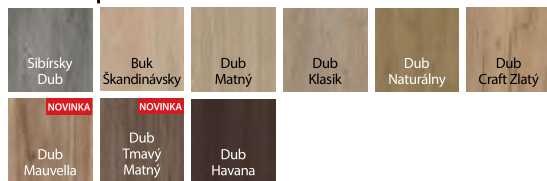

PORTA LOFT, 1.1, Halifax Tabak, kľučka ELEGANTO čierna

PRISPÔSOBTE
DVERE PODLAHE
A NÁBYTKU

ŠTRUKTÚRA
DREVA

BEZPEČNOSTNÉ
LAMINOVANÉ
SKLO

NA DETAILY
ZÁLEŽÍ

ODOLNÝ
OKRAJ

ATESTOVANÝ
CPL

model 7.1

model 1.1

kľučka ELEGANTO

3D pánty vo farbe zárubne

model 4.A
k dispozícii aj s čiernym sklom

model 4.B

napojenie na sklo

DEKORY

Laminát CPL HQ 0,2 ◆◆◆◆◆◆◆◆

Lakovaná fólia Matt ◆◆◆◆◆◆◆◆

Fólia Portaperfect 3D ◆◆◆◆◆◆◆◆

Gladstone / Halifax ◆◆◆◆◆◆◆◆

DEKORY ZÁRUBNÍ

Fólia SUPER MATT ◆◆◆◆◆◆◆◆

TECHNICKÉ INFORMÁCIE

KONŠTRUKCIA KRÍDLA

Výplň tvorí „voština“ alebo dutinková drevotrieska zosilnená vnútorným rámom (za príplatok). Celok je obložený HDF doskou. Výplň z drevotrieskovej dosky obsahuje prípravu na skrátenie v štandarde. Pri šírke „100“ je potrebný tretí pánt.