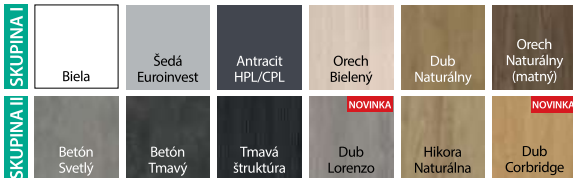

PORTA LOFT, 1.1, Halifax Tabak, kľučka ELEGANTO čierna

PRISPÔSOBTE
DVERE PODLAHE
A NÁBYTKU

ŠTRUKTÚRA
DREVA

BEZPEČNOSTNÉ
LAMINOVANÉ
SKLO

NA DETAILY
ZÁLEŽÍ

ODOLNÝ
OKRAJ

ATESTOVANÝ
CPL

model 7.1

model 1.1

kľučka ELEGANTO

3D pánty vo farbe zárubne

model 4.A
k dispozícii aj s čiernym sklom

model 4.B

napojenie na sklo

DEKORY

Laminát CPL HQ 0,2 ◆◆◆◆◆◆◆◆

Lakovaná fólia Matt ◆◆◆◆◆◆◆◆

Fólia Portaperfect 3D ◆◆◆◆◆◆◆◆

Gladstone / Halifax ◆◆◆◆◆◆◆◆

DEKORY ZÁRUBNÍ

Fólia SUPER MATT ◆◆◆◆◆◆◆◆

TECHNICKÉ INFORMÁCIE

KONŠTRUKCIA KRÍDLA

Výplň tvorí „voština“ alebo dutinková drevotrieska zosilnená vnútorným rámom (za príplatok). Celok je obložený HDF doskou. Výplň z drevotrieskovej dosky obsahuje prípravu na skrátenie v štandarde. Pri šírke „100“ je potrebný tretí pánt.