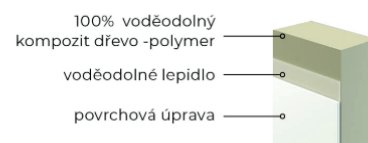

100 % vodotesnosť

Prvý rám tohto typu na trhu, ktorý je 100 % vodotesný.

Široká ponuka povrchových úprav

K dispozícii v mnohých farebných variantoch, ktoré sa prispôbia štýlu vášho interiéru.

Dverné krídlo HYDRO PROTECT™ je dostupné v rôznych farbách z ponuky PORTA